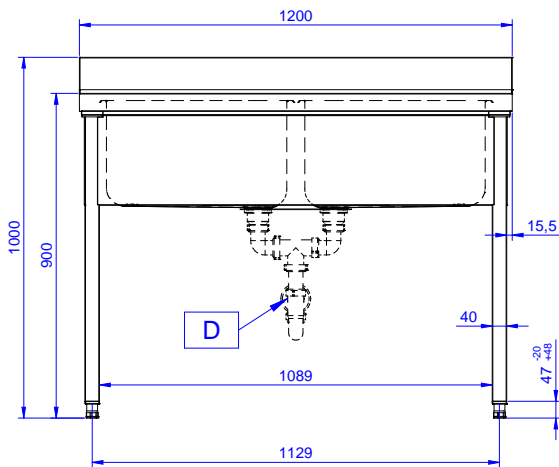

Zkrácená specifikace

Položka č.

Nerezová konstrukce z AISI304. 50mm silná pracovní deska z AISI 304, 1mm, se zvýšeným okrajem po obvodu proti přetékání vody. Zadní zvýšený límec V=100mm s integrovaným oblým rohem. Nerezové čtvercové nohy 40x40mm, výškově stavitelné (+/-20mm).

2 zakrytované dřezy 500x500x300mm každý, s přepadovou trůbkou.

Konstrukce

- Pracovní deska 50 mm vysoká, vyrobená z ušlechtilé nerez oceli AISI 304 10/10, opatřena zvýšeným okrajem stran zamezujícím stékání vody.
- Čtvercové nohy z uzavřených profilů 40x40 mm z nerez oceli AISI 304 s možností výškové úpravy.
- Snadná instalace desky na nohy, jednoduchá instalace baterie zezadu.
- Dodáváno v demontovaném stavu.
- K dispozici bohatá nabídka vodovodních baterií (extra příslušenství), které splní veškeré požadavky.
- Zadní zvýšený límec 100mm s oblým hygienickým rohem s rádiusem 10mm, 13mm silný určený k umístění ke zdi.

SCHVÁLENO: _____

Zepředu

Boční

D = Odpad

Shora

Hlavní informace

Vnější rozměry, Šířka	1200 mm
132808 (LG1225PN)	1200 mm
Vnější rozměry, Hloubka	700 mm
Vnější rozměry, Výška	1000 mm
Zadní zvýšený límec, výška	100 mm
Zadní zvýšený límec, hloubka	13 mm
Zadní zvýšený límec, radius	R=10
Počet dřezů	2
Rozměry dřezu	600x500xH320
Síla pracovní desky	50 mm
Netto váha:	42 kg

 Nerezový program
 Mycí stůl se 2 dřezy, 1200mm

Společnost si vyhrazuje právo provádět změny v produktech bez předchozího upozornění. Všechny informace byly správné v době tisku.