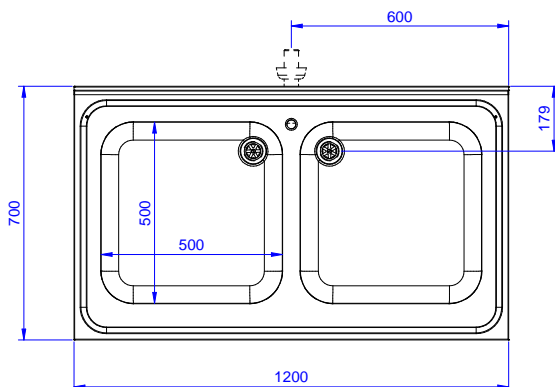

Zkrácená specifikace

Položka č.

Nerezová konstrukce z AISI304. 50mm silná pracovní deska z AISI 304, 1mm, se zvýšeným okrajem po obvodu proti přetékání vody. Zadní zvýšený límec V=100mm s integrovaným oblým rohem. Nerezové čtvercové nohy 40x40mm, výškově stavitelné (+/-20mm).

2 zakrytované dřezy 500x500x300mm každý, s přepadovou trůbkou.

Konstrukce

- Pracovní deska 50 mm vysoká, vyrobená z ušlechtilé nerez oceli AISI 304 10/10, opatřena zvýšeným okrajem stran zamezujícím stékání vody.
- Čtvercové nohy z uzavřených profilů 40x40 mm z nerez oceli AISI 304 s možností výškové úpravy.
- Snadná instalace desky na nohy, jednoduchá instalace baterie zezadu.
- Dodáváno v demontovaném stavu.
- K dispozici bohatá nabídka vodovodních baterií (extra příslušenství), které splní veškeré požadavky.
- Zadní zvýšený límec 100mm s oblým hygienickým rohem s rádiusem 10mm, 13mm silný určený k umístění ke zdi.

SCHVÁLENO: _____

Zepředu

Boční

D = Odpad

Shora

Hlavní informace

Vnější rozměry, Šířka	1200 mm
132808 (LG1225PN)	1200 mm
Vnější rozměry, Hloubka	700 mm
Vnější rozměry, Výška	1000 mm
Zadní zvýšený límec, výška	100 mm
Zadní zvýšený límec, hloubka	13 mm
Zadní zvýšený límec, radius	R=10
Počet dřezů	2
Rozměry dřezu	600x500xH320
Síla pracovní desky	50 mm
Netto váha:	42 kg

 Nerezový program
 Mycí stůl se 2 dřezy, 1200mm

Společnost si vyhrazuje právo provádět změny v produktech bez předchozího upozornění. Všechny informace byly správné v době tisku.