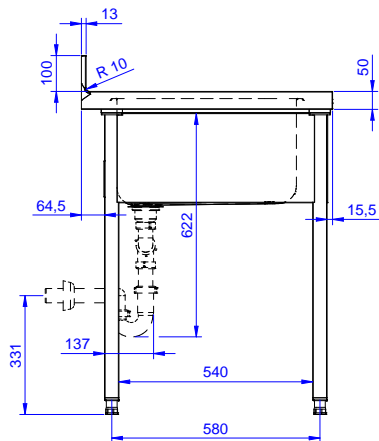

Zkrácená specifikace

Položka č.

Nerezová konstrukce z AISI304. 50mm silná pracovní deska z AISI 304, 1mm, se zvýšeným okrajem po obvodu proti přetékání vody. Zadní zvýšený límec V=100mm s integrovaným oblým rohem. Nerezové čtvercové nohy 40x40mm, výškově stavitelné (+/-20mm).

2 zakrytované dřezy 500x500x300mm každý, s přepadovou trůbkou.

Konstrukce

- Pracovní deska 50 mm vysoká, vyrobená z ušlechtilé nerez oceli AISI 304 10/10, opatřena zvýšeným okrajem stran zamezujícím stékání vody.
- Čtvercové nohy z uzavřených profilů 40x40 mm z nerez oceli AISI 304 s možností výškové úpravy.
- Snadná instalace desky na nohy, jednoduchá instalace baterie zezadu.
- Dodáváno v demontovaném stavu.
- K dispozici bohatá nabídka vodovodních baterií (extra příslušenství), které splní veškeré požadavky.
- Zadní zvýšený límec 100mm s oblým hygienickým rohem s rádiusem 10mm, 13mm silný určený k umístění ke zdi.

Extra příslušenství

- Spodní police k pracovnímu/ mycímu stolu 1200 mm. PNC 855145
- Sada 4 koleček (2 s brzdou) prům.100mm ke stolům a mycím stolům (celková výška V=985mm) PNC 855150
- 3-stranný spodní rám ke stolu 1200 mm. PNC 855152
- Stojánková mixovací baterie páková s otočným raménkem, 3/4", jednootvorová. PNC 855322
- Stojánková mixovací baterie páková s otočným KRÁTKÝM raménkem, 3/4", jednootvorová. PNC 855323
- Stojánková mixovací baterie s otočným raménkem, NOŽNÍ ovládání, 3/4. PNC 855328
- Plastový sifon, 2" k mycímu stolu. PNC 895313

SCHVÁLENO: _____

Zepředu

Boční

D = Odpad

Shora

Hlavní informace

Vnější rozměry, Šířka	1200 mm
132808 (LG1225PN)	1200 mm
Vnější rozměry, Hloubka	700 mm
Vnější rozměry, Výška	1000 mm
Zadní zvýšený límec, výška	100 mm
Zadní zvýšený límec, hloubka	13 mm
Zadní zvýšený límec, radius	R=10
Počet dřezů	2
Rozměry dřezu	600x500xH320
Síla pracovní desky	50 mm
Netto váha:	42 kg